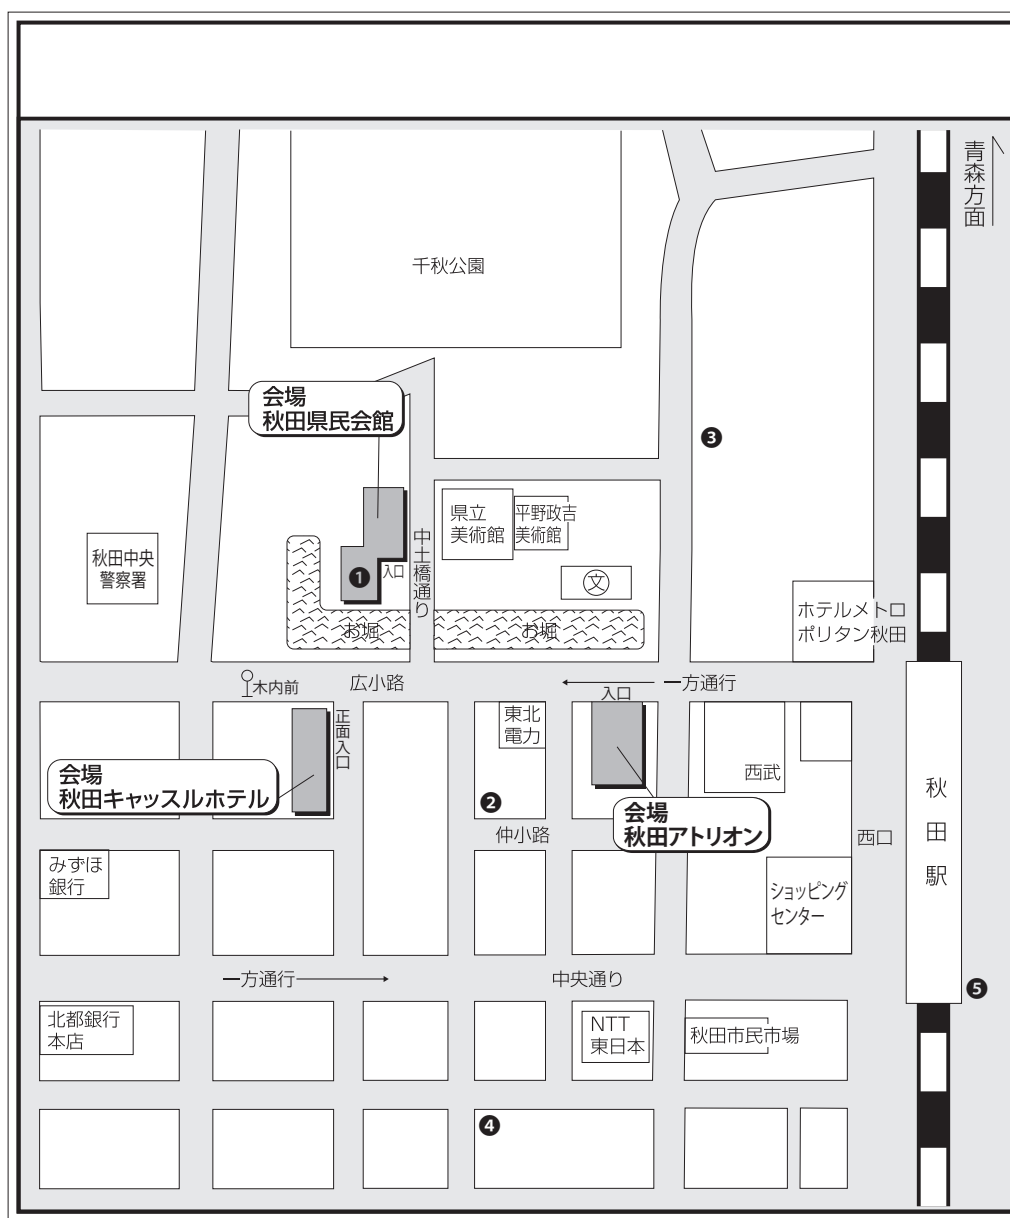

## 会場案内図

秋田県民会館…………… A会場, 受付, 休憩コーナー, 土産物販売, 総会本部  
 アトリオン…………… B会場, 示説発表会場, 企業展示・紹介ブース・休憩コーナー  
 キャッスルホテル……… C・D会場, 受付

### 自由集会会場

- ①秋田県民会館-ジョイナス
- ②カレッジプラザ (明德館ビル2F)
- ③秋田県総合保健センター
- ④フォーラム・アキタ (秋田県労働会館)
- ⑤ALVE (4F市民活動センター)